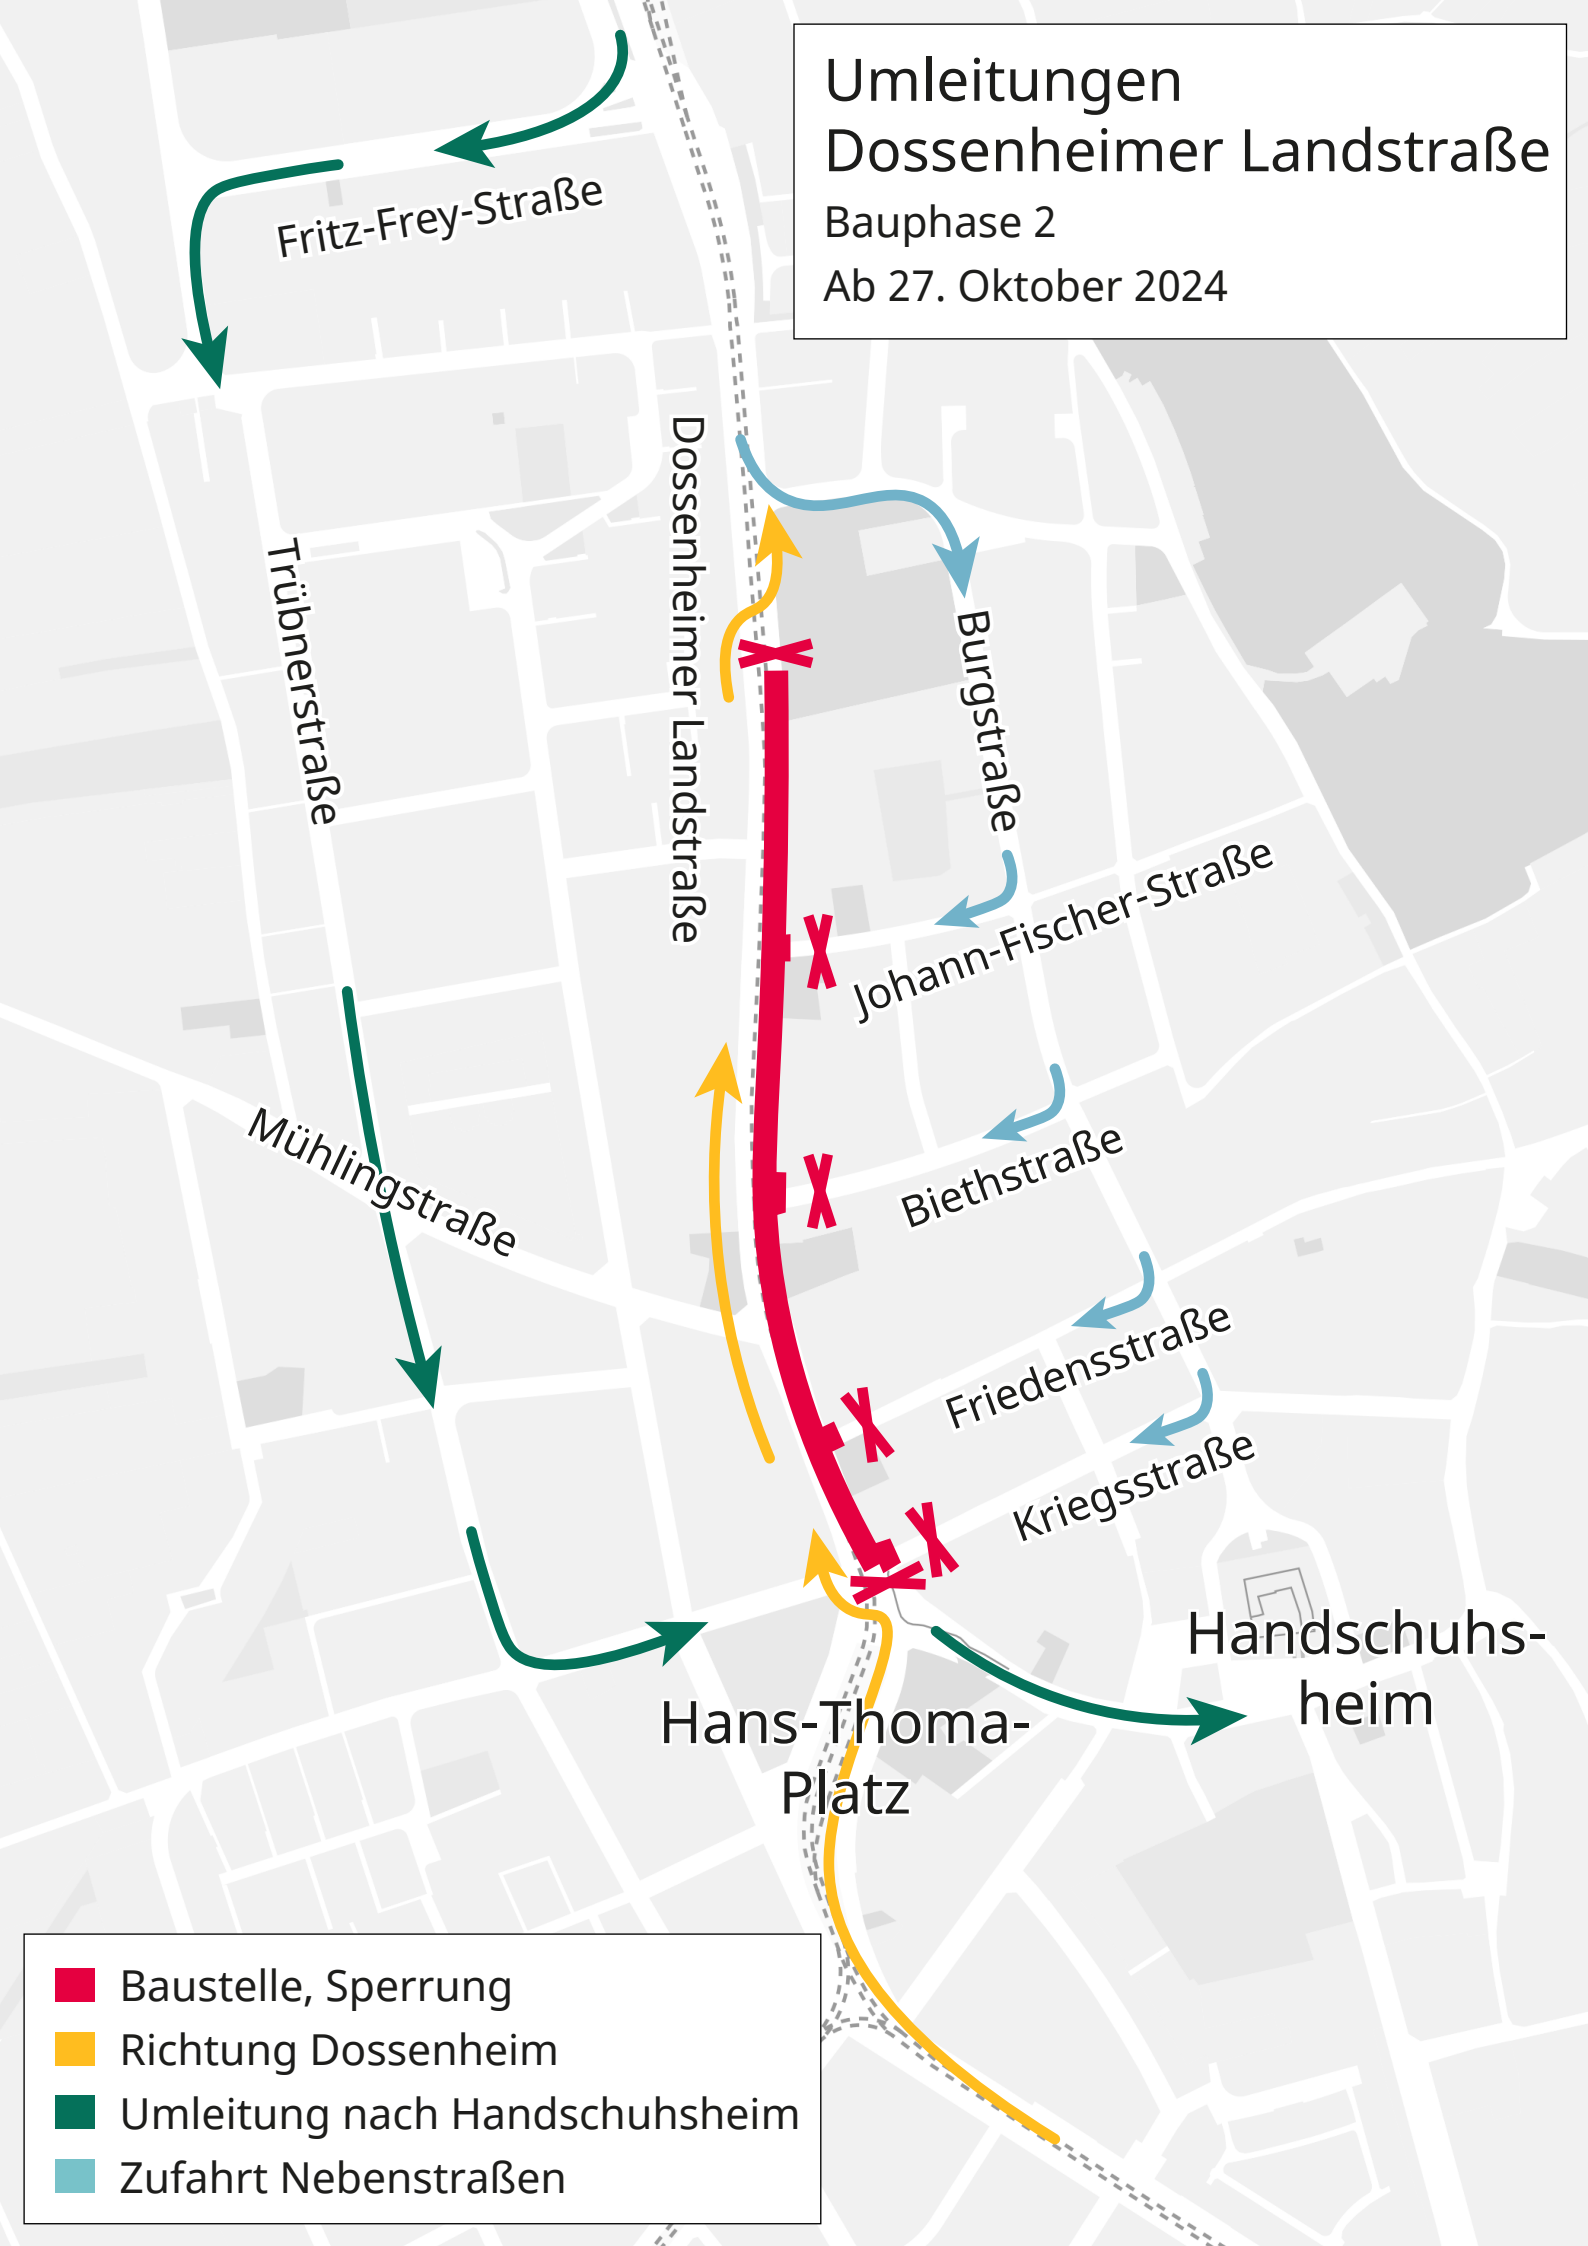

Umleitungen
Dossenheimer Landstraße
Bauphase 2
Ab 27. Oktober 2024

- Baustelle, Sperrung
- Richtung Dossenheim
- Umleitung nach Handschuhsheim
- Zufahrt Nebenstraßen